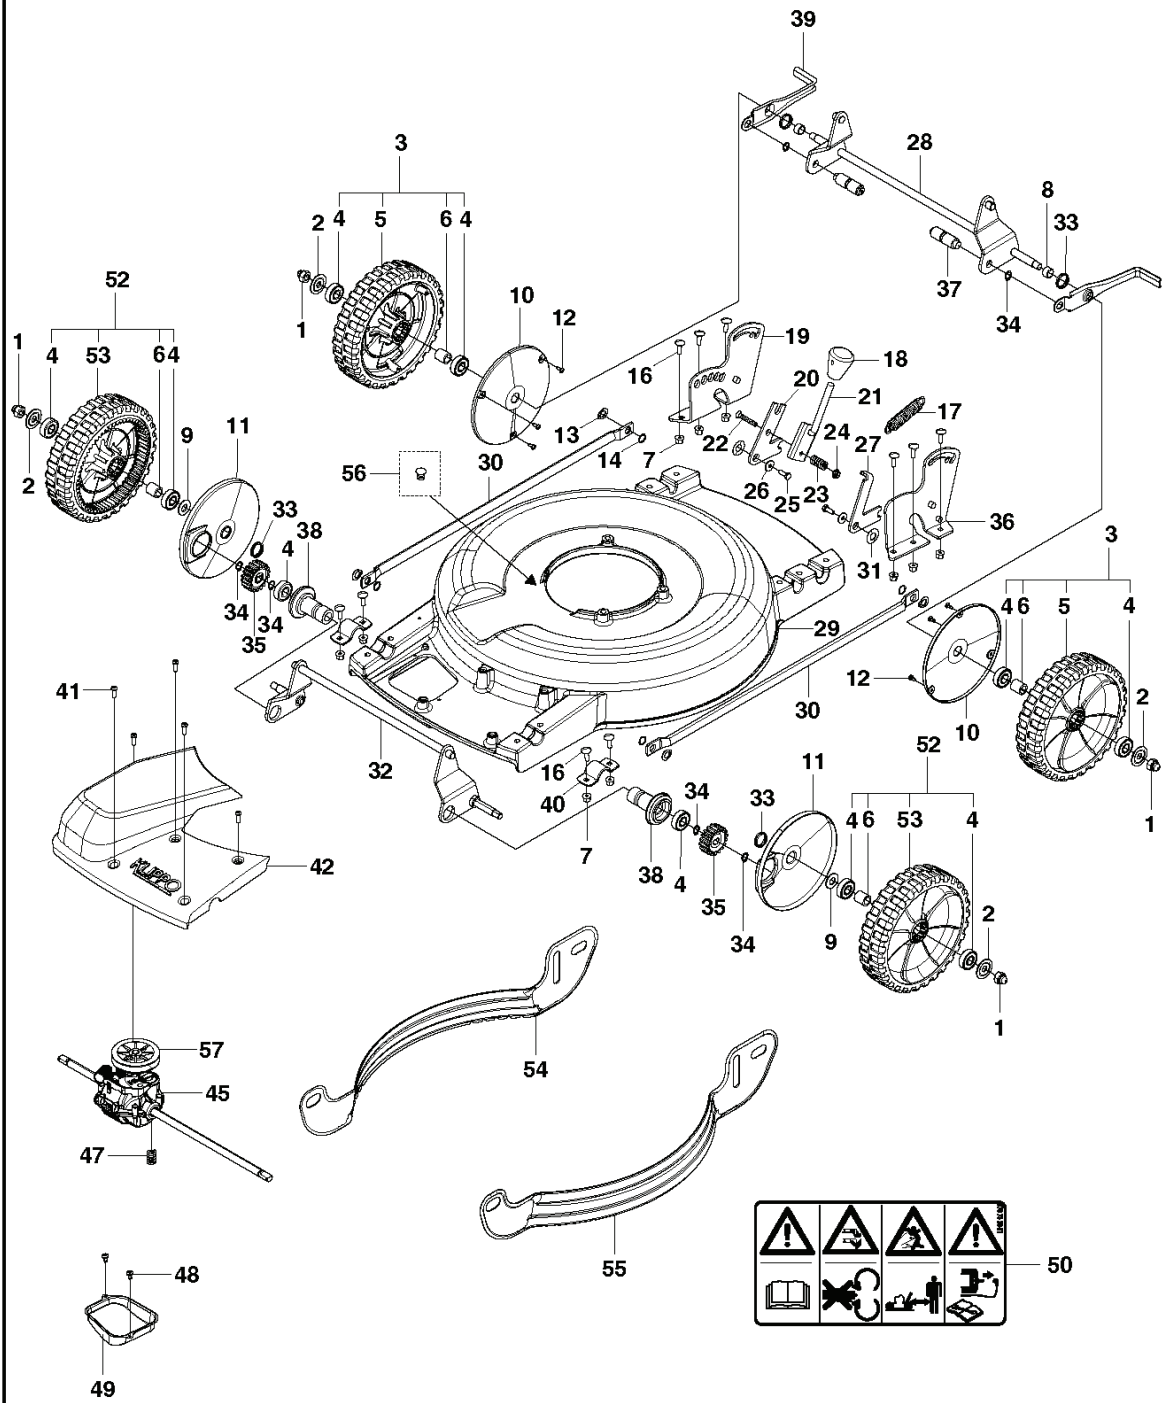

RESERVDELSKATALOG

: KLIPPO

Reservdelslista

RESERVDELSLISTA

A PRO 21 SH
DECK

REF.	ART. NR	ARTIKELBESKRIVNING	ANMÄRKNING	KIT
1	295677105	MUTTER		4
2	295666702	BRICKA		4
3	295667103	HJUL		2
4	295674201	KULLAGER	6201 2RS/C3	10 3.52
5	295688703	HJUL KPL		2 3
6	295667201	DISTANSBRICKA		4 3.52
7	295680403	LOCK NUT		10
8	295666201	DISTANSBRICKA		2
9	295675201	SPACER WASHER		2
10	295667301	SKÅRM		2
11	579580601	SKÅRM		2
12	729577401	SKRUV CRPANT		6
13	295677401	RING		4
14	740421000	O-RING		4
16	727637251	SCREW		10
17	295674301	FJÄDER		1
18	577729701	KNOPP		1
19	578790201	HANDLE SUPPORT ASSY		1
20	579581701	LÄNKARM		1
21	295661602	HÅVARM KPL		1
22	725637851	SKRUV IHCSFM		1
23	295613601	FJÄDER		1
24	731711651	HEXAGON NUT FLANGE		1
25	725236801	SCREW		2
26	523066101	BRICKA		2
27	295667701	HÅVARM		1
28	579581501	AXEL		1
29	295659009	CHASSI		1
30	295660304	STÅNG		2
31	578338701	FJÄDERBRICKA		2
32	579581101	AXEL		1
33	295678702	FJÄDER		4
34	735311401	SPÄRRING		6
35	295666901	DREV		2
36	578790101	HANDLE SUPPORT ASSY		1
37	579581801	AXEL		2
38	579581001	AXEL		2
39	578338601	SKRAPA		2
40	295661701	HÅLLARE		2
41	578976002	SKRUV ITXPANTT		5
42	578789501	KÅPA		1
45	587214201	GEARBOX		1
47	295674801	FJÄDER		1
48	502435201	SKRUV ITXPANTT		2
49	587360001	KOPP		1
50	579733901	DEKAL		1
52	295667003	HJUL KPL		2
53	295688603	HJUL KPL		2 52
54	578338901	STÖTFÅNGARE		1
55	578339001	STÖTFÅNGARE		1
56	586588501	PLUGG		1
57	536301801	PULLEY KIT	Pulley and pin	1

C PRO 21 SH
ENGINE

REF.	ART. NR	ARTIKELBESKRIVNING	ANMÄRKNING	KIT
1	732211801	LOCK NUT		3
2	734116401	BRICKA		3
3	.	TBD	GCV170 S3-BL-SD	1
4	585135401	BRICKA		3
5	725246451	SKRUV EHHM		3
6	589563601	REM	Kit: 580 86 28-01 (Belt with shell)	1
8	503259401	BRICKA		1
9	501110701	KNIVFÄSTE		1
10	295673220	KNIV	Kit: 531 00 92-54 (Blade with box)	1
11	503332501	FJÄDER		1
13	504456401	SCREW EHHI		1
14	585836501	DEKAL		1