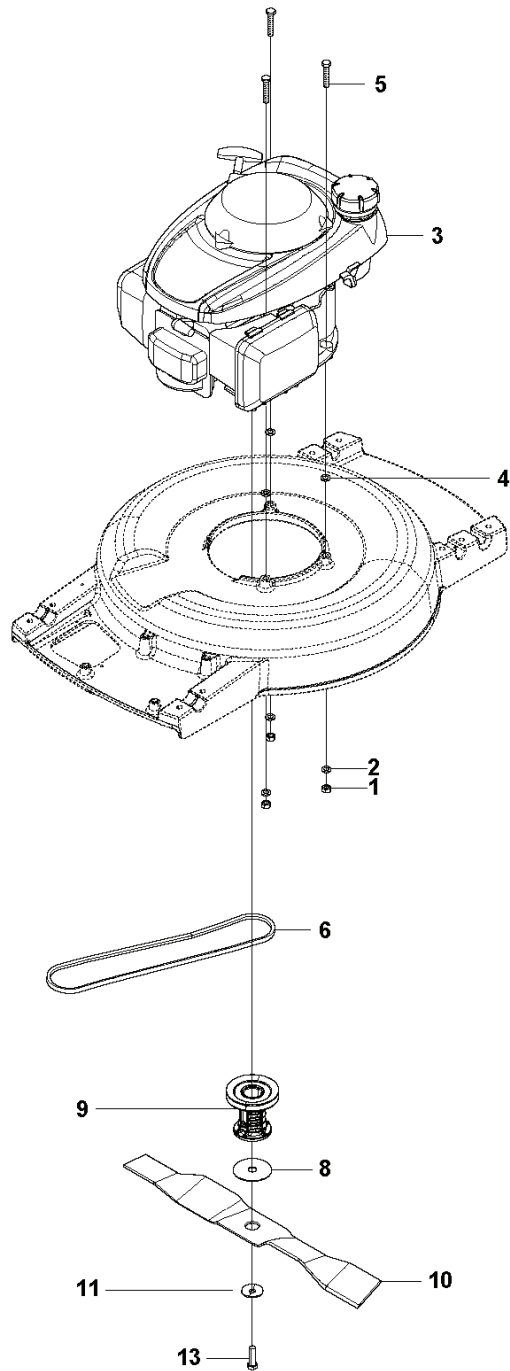

RESERVDELSKATALOG

: KLIPPO

Reservdelslista

RESERVDELSLISTA

A PRO 21 SH
DECK

REF.	ART. NR	ARTIKELBESKRIVNING	ANMÄRKNING	KIT
1	295677105	MUTTER		4
2	295666702	BRICKA		4
3	295667103	HJUL		2
4	295674201	KULLAGER	6201 2RS/C3	10 3.52
5	295688703	HJUL KPL		2 3
6	295667201	DISTANSBRICKA		4 3.52
7	295680403	LOCK NUT		10
8	295666201	DISTANSBRICKA		2
9	295675201	SPACER WASHER		2
10	295667301	SKÅRM		2
11	579580601	SKÅRM		2
12	729577401	SKRUV CRPANT		6
13	295677401	RING		4
14	740421000	O-RING		4
16	727637251	SCREW		10
17	295674301	FJÄDER		1
18	577729701	KNOPP		1
19	578790201	HANDLE SUPPORT ASSY		1
20	579581701	LÄNKARM		1
21	295661602	HÅVARM KPL		1
22	725637851	SKRUV IHCSFM		1
23	295613601	FJÄDER		1
24	731711651	HEXAGON NUT FLANGE		1
25	725236801	SCREW		2
26	523066101	BRICKA		2
27	295667701	HÅVARM		1
28	579581501	AXEL		1
29	295659009	CHASSI		1
30	295660304	STÅNG		2
31	578338701	FJÄDERBRICKA		2
32	579581101	AXEL		1
33	295678702	FJÄDER		4
34	735311401	SPÄRRING		6
35	295666901	DREV		2
36	578790101	HANDLE SUPPORT ASSY		1
37	579581801	AXEL		2
38	579581001	AXEL		2
39	578338601	SKRAPA		2
40	295661701	HÅLLARE		2
41	578976002	SKRUV ITXPANTT		5
42	578789501	KÅPA		1
45	587214201	GEARBOX		1
47	295674801	FJÄDER		1
48	502435201	SKRUV ITXPANTT		2
49	587360001	KOPP		1
50	579733901	DEKAL		1
52	295667003	HJUL KPL		2
53	295688603	HJUL KPL		2 52
54	578338901	STÖTFÅNGARE		1
55	578339001	STÖTFÅNGARE		1
56	586588501	PLUGG		1
57	536301801	PULLEY KIT	Pulley and pin	1

C PRO 21 SH
ENGINE

REF.	ART. NR	ARTIKELBESKRIVNING	ANMÄRKNING	KIT
1	732211801	LOCK NUT		3
2	734116401	BRICKA		3
3	.	TBD	GCV170 S3-BL-SD	1
4	585135401	BRICKA		3
5	725246451	SKRUV EHHM		3
6	589563601	REM	Kit: 580 86 28-01 (Belt with shell)	1
8	503259401	BRICKA		1
9	501110701	KNIVFÄSTE		1
10	295673220	KNIV	Kit: 531 00 92-54 (Blade with box)	1
11	503332501	FJÄDER		1
13	504456401	SCREW EHHI		1
14	585836501	DEKAL		1