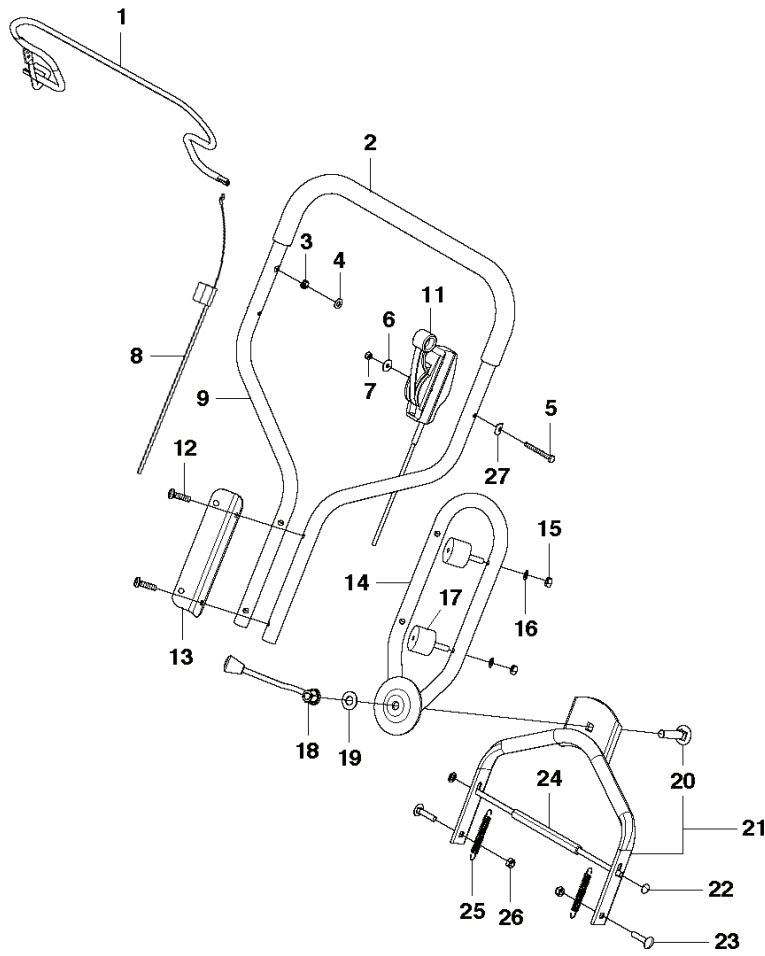

A PRO 21 SH
HANDLE

REF.	ART. NR	ARTIKELBESKRIVNING	ANMÄRKNING	KIT	
1	503311101	BYGEL KPL		1	
2	576641901	HANDLE GRIP		1	
3	503320901	BUSHING		1	
4	734182051	BRICKA		1	
5	725238251	SKRUV EHHM		2	
6	504459901	BRICKA		1	
7	732251601	HEXAGON LÅSMUTTER		2	
8	585402005	KABEL		1	
9	502906403	HANDTAG KPL		1	
11	586944201	DRIVNINGSREGLAGE		1	
12	504461501	SKRUV CRPANM		4	
13	503311701	PLATTA		1	
14	502903501	HANDTAG KPL		1	
15	731231801	MUTTER (HEXAGON)		4	
16	735216401	LÅSBRICKA		4	
17	503312502	ANTI-VIBRATION MOUNT		4	
18	503298301	HÅVARM KPL		1	
19	504457301	BRICKA		1	
20	727654351	SKRUV RSQM		1	21
21	578789901	HANDTAG KPL		1	
22	295680501	BRICKA		2	
23	727645751	SKRUV RSQM		2	
24	579413901	JUSTERSTÅNG		1	
25	579297101	FJÄDER		2	
26	732211801	LOCK NUT		2	
27	531204961	BRICKA		2